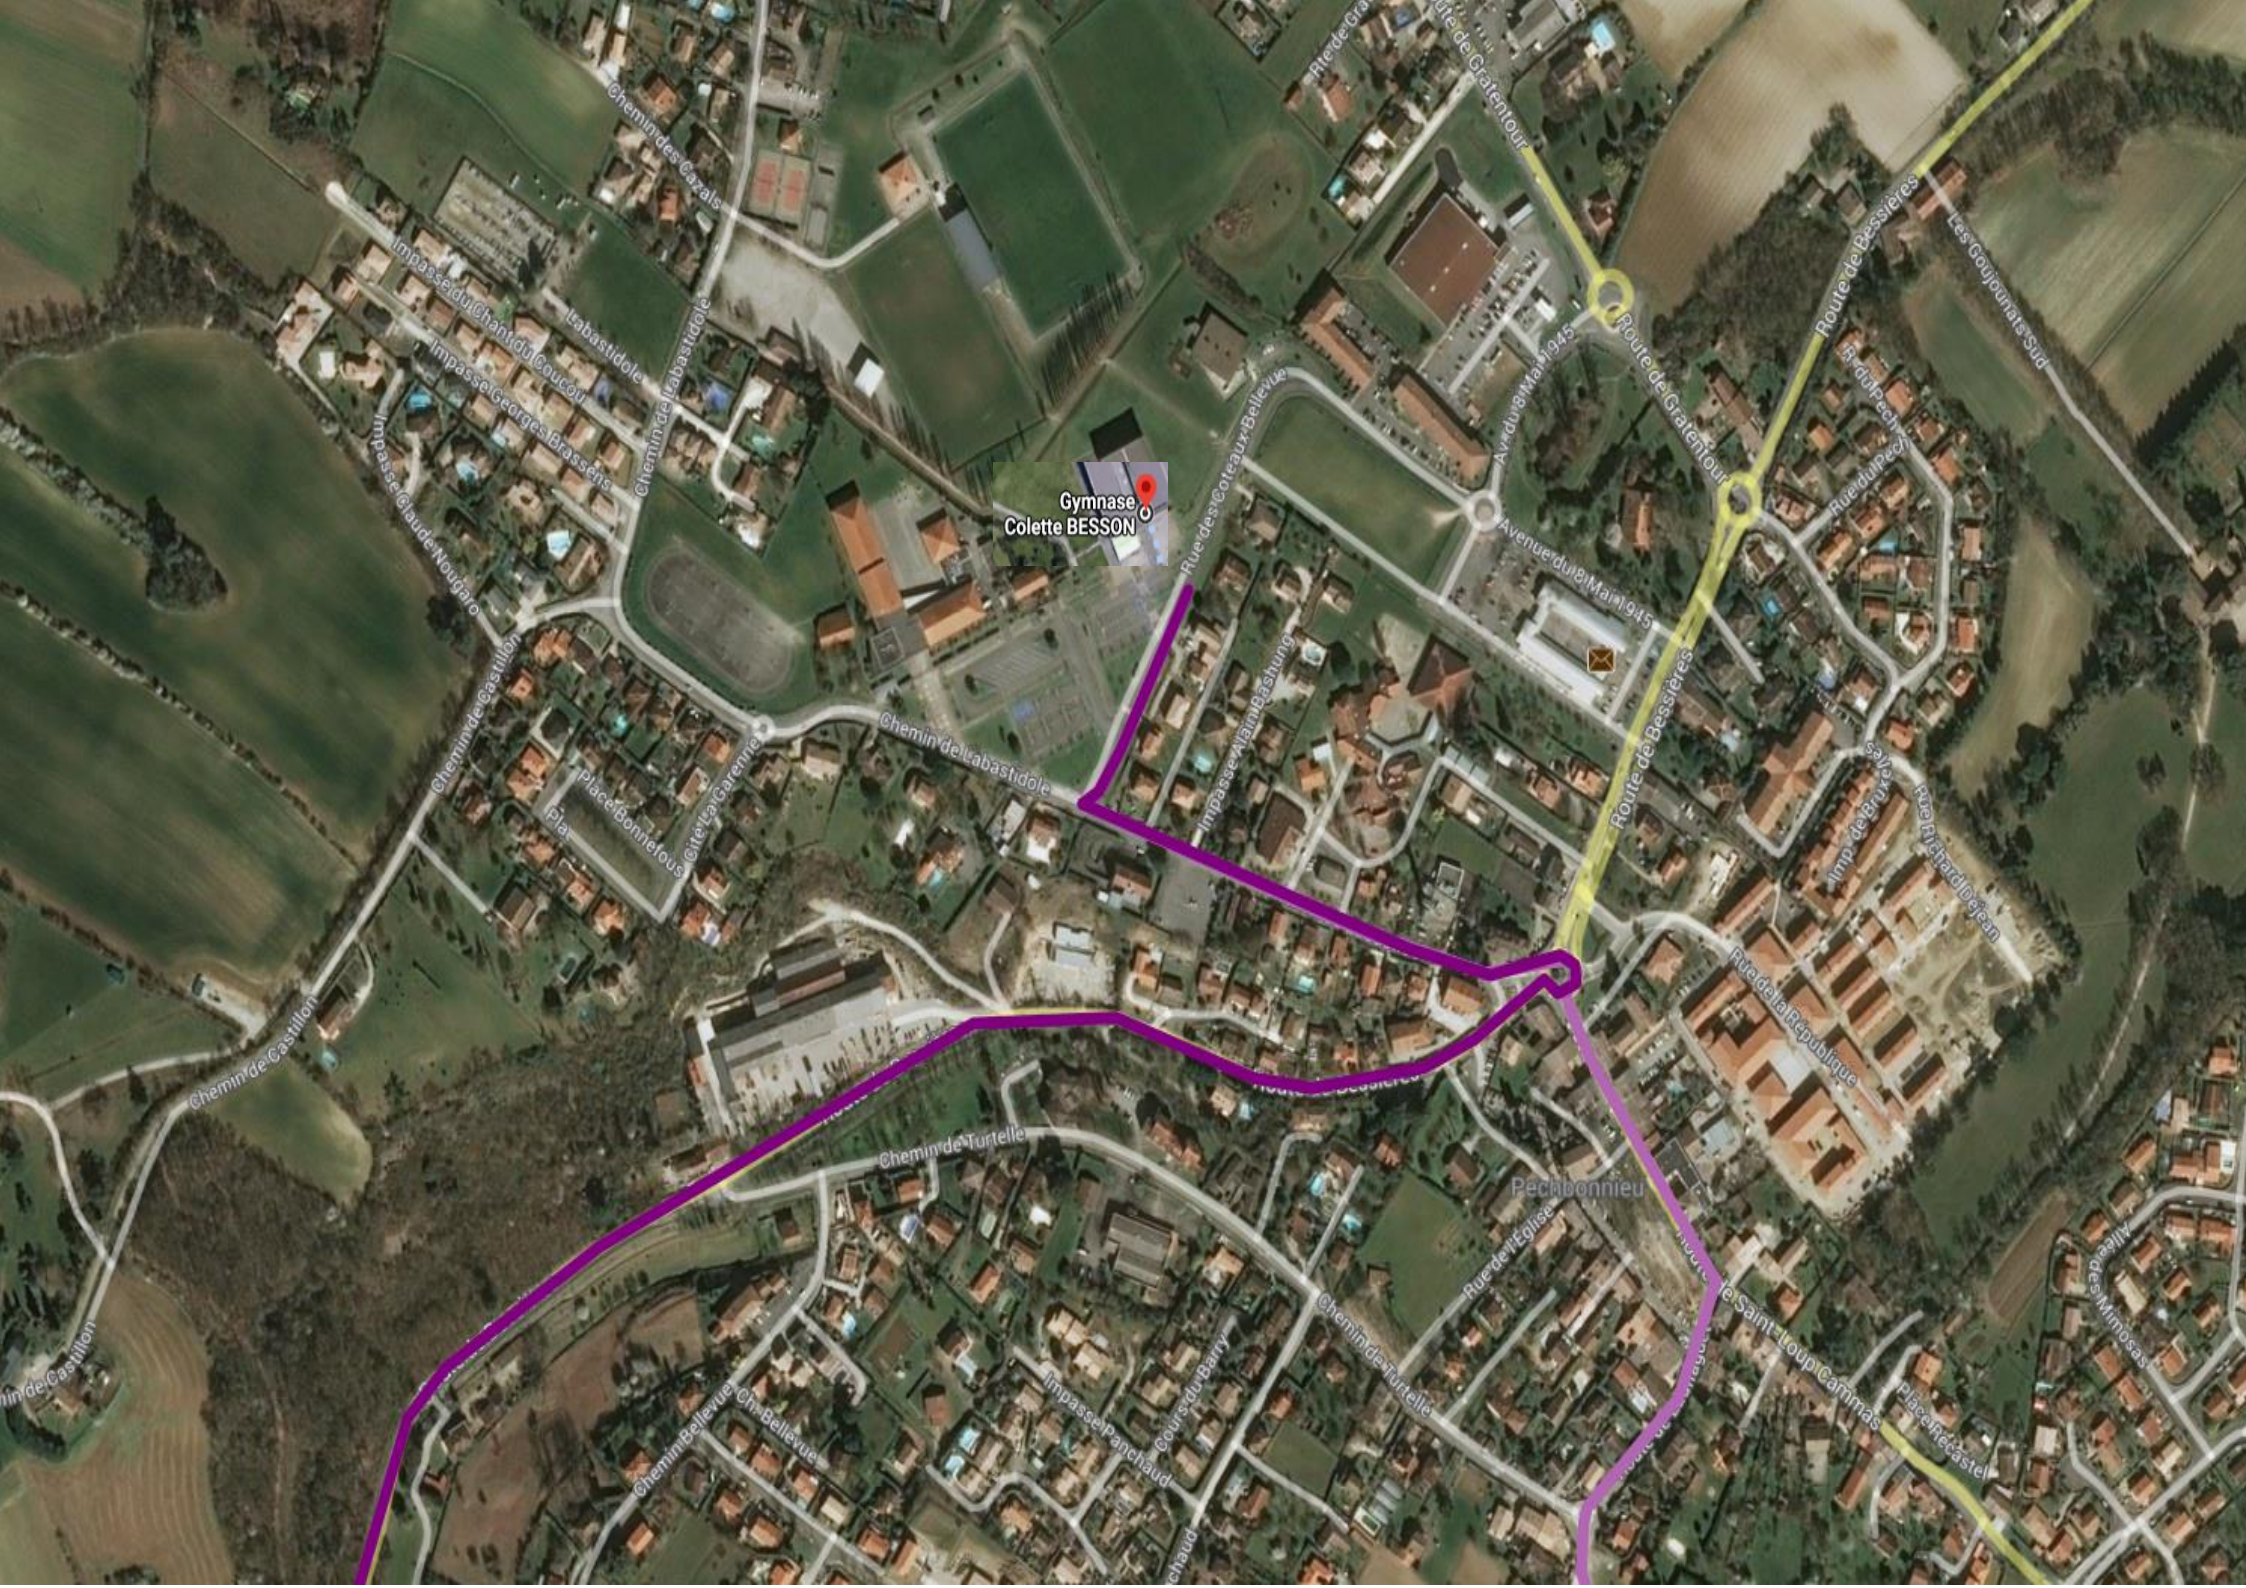

Parcours vert
43 km – d. 322 m
Openrunner : 15098214

Parcours bleu
68 km – d. 494 m
Openrunner : 15098197

Parcours rouge
83 km – d. 794 m
Openrunner : 15098178

En cas d'urgence :

- Pompiers: 18
- SAMU : 15 ou 112
- Gendarmerie : 17

Gymnase
Colette BESSON

Chemin des Carals

Impasse du Champ du Courrou
Impasse Georges Brassens
Impasse Claude Nouraro

Chemin de Castillon

Place Bonnierous

Chemin de Labastidole

Rue des Coteaux Bellevue

Impasse Alain Bashung

Avenue du 8 Mai 1945

Route de Bessières

Route de Bessières

Les Goujonnats Sud

Imp de Bruckers

Rue Richard D'Jean

Rue de la République

Chemin de Tortelle

Pechbonnieu

Rue de l'Eglise

Rue de Saint-troup Cammas

Place de Castel

Chemin Bellevue
Ch Bellevue

Impasse Panchaud
Cours du Barry

Chemin de Tortelle

Allée des Mimosas