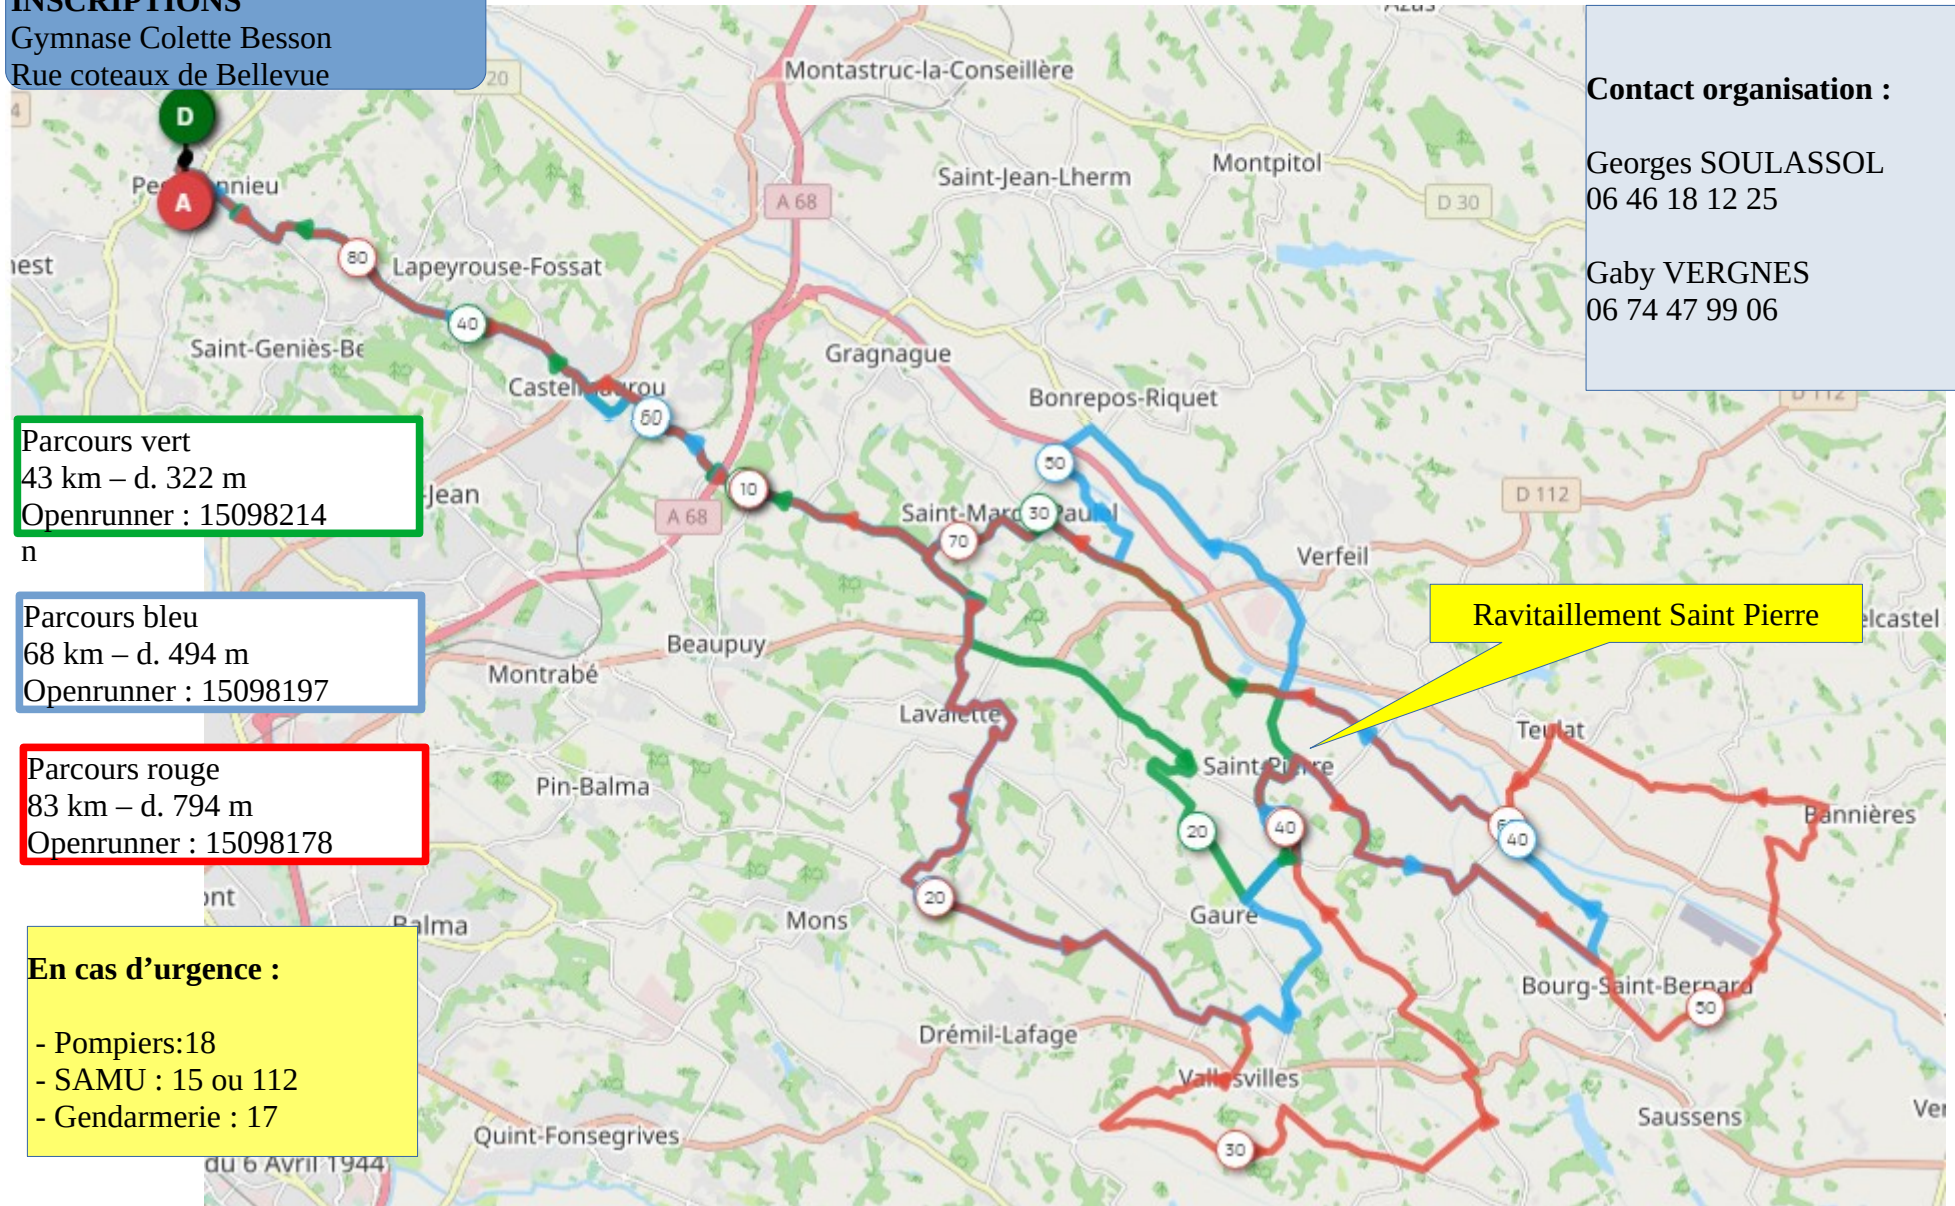

Parcours vert
43 km – d. 322 m
Openrunner : 15098214

Parcours bleu
68 km – d. 494 m
Openrunner : 15098197

Parcours rouge
83 km – d. 794 m
Openrunner : 15098178

En cas d'urgence :

- Pompiers: 18
- SAMU : 15 ou 112
- Gendarmerie : 17

Gymnase
Colette BESSON

Chemin des Carals

Impasse du Champ du Courrou
Impasse Georges Brassens
Impasse Claude Nouraro

Chemin de Castillon

Place Bonnierous

Chemin de Labastidole

Rue des Coteaux Bellevue

Impasse Alain Bashung

Avenue du 8 Mai 1945

Route de Bessières

Route de Bessières

Les Goujonnats Sud

Imp de Bruckers

Rue Richard D'Jean

Rue de la République

Chemin de Tortelle

Pechbonnieu

Rue de l'Eglise

Rue de Saint-troup Cammas

Place de Castel

Chemin Bellevue
Ch Bellevue

Impasse Panchaud
Cours du Barry

Chemin de Tortelle

Allée des Mimosas